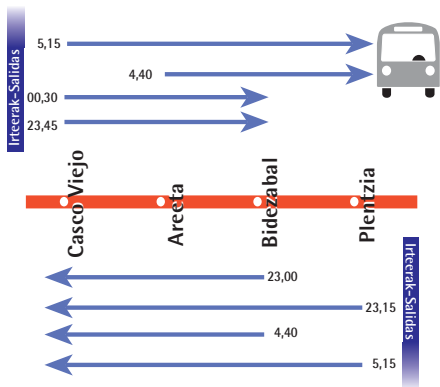

Autobusezko zerbitzu osagarria

1. **Goizez:** Astelehenetik ostiralera jaietan ezik.
   Gauetz: Igandetik ostegunera jai bezperetan ezik.
   Mañanas: De lunes a viernes excepto festivos.
   Noches: De domingo a jueves excepto vísperas de festivos.

Oharra: Balio duten bidaitxartelak: gazteena, hilekoa, Super50, Eguna, Creditrans, EuskoTrenekin baterako gazteena eta hilekoa eta autobusean erositako joanaldia. Xehetasun gehiago nahi izanez gero, geltokiko langileengana jo.

Nota: Los títulos válidos son: billete joven, mensual, Super50, Día, Creditrans, billetes joven y mensual combinados con EuskoTren y ocasional adquirido en el autobús. Para más información, acuda al personal de estación.

Servicio complementario de autobús

Autobus geltokiak / Paradas de autobús

Geltokia / Estación	Bilbo - Plentzia	Plentzia - Bilbo
Plentzia	MB geltoki ondoan / Junto a estación MB	MB geltoki ondoan / Junto a estación MB
Urduliz	MB geltoki ondoan / Junto a estación MB	MB geltoki ondoan / Junto a estación MB
Sopelana	Urbaso taberna ondoan / Junto a bar Urbaso	Urbaso taberna aurrean / Frente a bar Urbaso
Larrabasterra	Errepidean, geltoki ondoan / Carretera junto estación MB	Errepidean, geltoki ondoan / Carretera junto estación MB (enfrente)
Berango	Farmazia aurrean / Frente a la farmacia	Farmazia aurrean / Frente a la farmacia
Bidezabal	Geltoki aurrean / Frente a estación	Anbulategi ondoan / Al lado del Ambulatorio
Algorta	Geltoki ondoan / Junto estación MB	Gasolindegian / Gasolinera parada de bus
Aiboa - Neguri	Txomintxun / Txomintxu	Txomintxun / Txomintxu
Gobela	Zugazarte etorbidea 54 (Triangelua) / Avda. Zugazarte, nº 54 (Triángulo)	Zugazarte etorbidea 54 (Triangelua) / Avda. Zugazarte, nº 54 (Triángulo)
Areeta	Anbulategia eta Bizkaiko Zubia / Ambulatorio y Puente Colgante	Anbulategia eta Bizkaiko Zubia / Ambulatorio y Puente Colgante
Lamiako	Geltoki ondoan / Junto estación MB parada de bus	Geltoki ondoan / Junto estación MB (enfrente) parada de bus
Leioa	ET.ren kotxetegiaren / Cocheras de ET parada de bus	ET.ren kotxetegiaren / Cocheras de ET parada de bus (enfrente)
Astrabudua	Ibaiko errepede gasolindegian / Ctra. de la ría parada de bus (gasolinera)	Ibaiko errepede gasolindegia aurrean / Ctra. de la ría enfrente gasolinera
Erandio	Ibaiko errepedean / Ctra. de la ría parada de bus	Ibaiko errepedean / Ctra. de la ría parada de bus
Lutxana	Ibaiko errepedean / Ctra. de la ría parada de bus	Ibaiko errepedean / Ctra. de la ría parada de bus
San Inazio	Levante plazan / Plaza Levante junto estación MB	Levante plazan / Plaza Levante junto estación MB
Sarriko	MB geltoki ostean / A continuación estación MB	Fakultadearen ondoan / Junto Facultad
Deusto	Bidarte aurrean / Enfrente centro comercial Bidarte	Bidarten / Centro comercial Bidarte
Moyua	Metro Moyua kafetegian / Cafetería Metro Moyúa, parada de bus	Cortefielen / Cortefiel, parada de bus
Abando	La Granjan / Café La Granja parada de Bus	Plaza zirkularreko BBKn / Oficina BBK Pza. Circular parada bus
Casco Viejo	S. Nikolas elizan / Frente Iglesia San Nicolás	S. Nikolas elizan / Iglesia San Nicolás