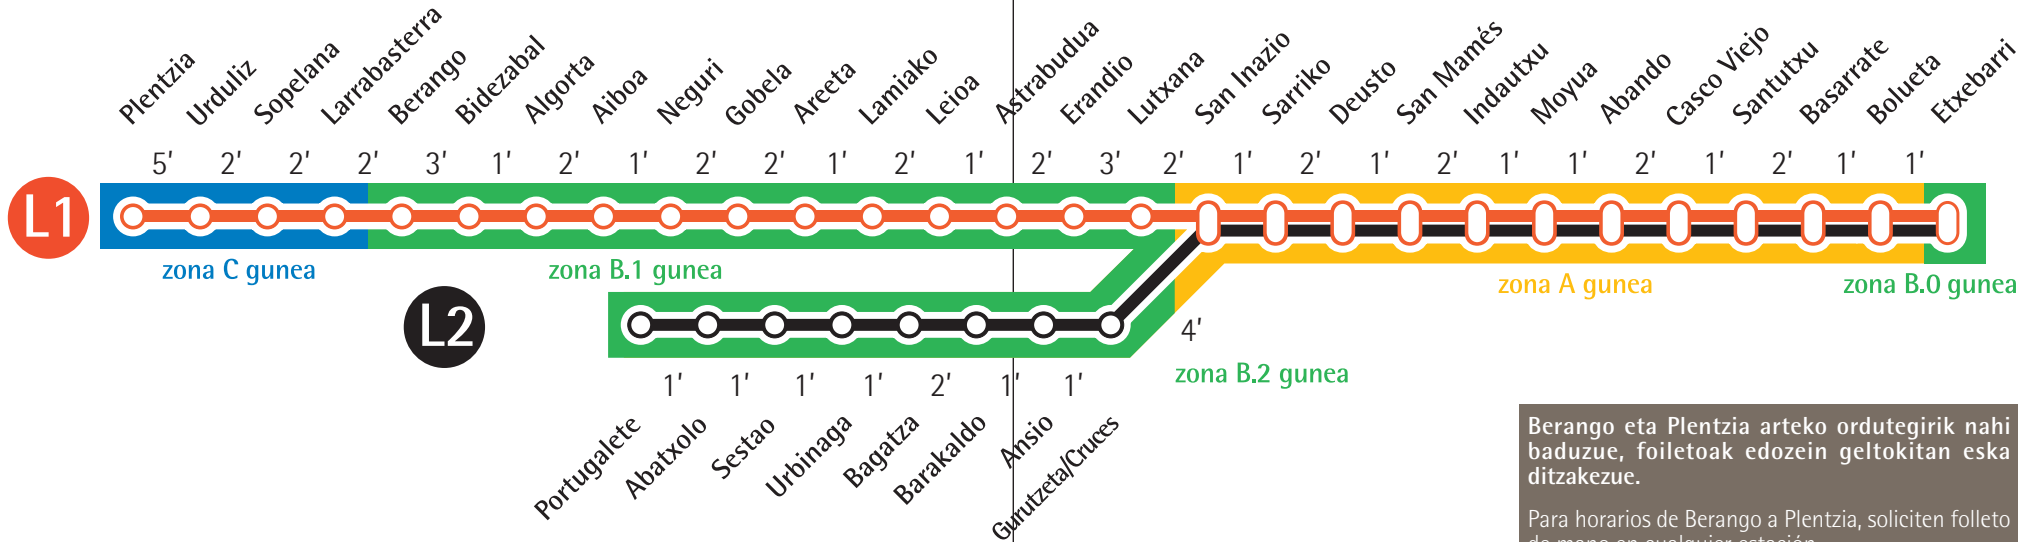

Sareko planoak

Plano de la red

Berango eta Plentzia arteko ordutegirik nahi baduzue, folletoak edozein geltokitan eska ditzakezue.

Para horarios de Berango a Plentzia, soliciten folleto de mano en cualquier estación.